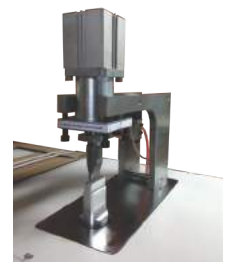

לחץ לצפייה בסרטון

הלחמה / חיתוך מתמשך | YON 15

לחץ לצפייה בסרטון

מכונת "שרול"

הלחמה נקודתית | YON 50

לחץ לצפייה בסרטון

דגם	YON 50 / YON 50 H	YON 15	שרול
פונקציות	הלחמה נקודתית SPOT WELDING	הלחמה מתמשכת continuous	הלחמה מתמשכת "סנורה" (שרול) continuous
מידות ברוטו (אורך/רוחב/גובה)	50*120*105	50*120*105	150*80*80
שטח הלחמה (ס"מ)	3*0.3	רוחב 1. אורך מתמשך	רוחב 1. אורך מתמשך
הספק (וואט)	2500 עד	2500 עד	2500 עד
הערות	יש צורך במדחס אוויר		
תוצרת	סין		