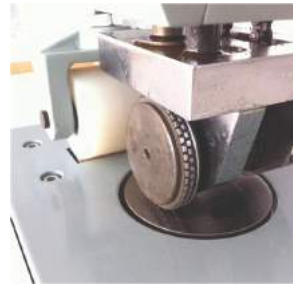

ציוד הלחמה אולטרה סונית

פתרון חדשני למגוון חומרים תרמו-פלסטיים בתעשיית הטקסטיל, המזון וההיגיינה

הלחמה אולטרה-סונית נחשבת למובילה בתחום ולבעלת יתרונות רבים ביחס להלחמה בחום או תפירה. לכל המכונות המשוקקות ע"י א.וולף יש וסת עוצמה, וסת זמן פעולה, וסת השהייה והפעלה באמצעות דוושה.

יתרונות ההלחמה האולטרה-סונית:

- « **נוחות:** קלה לתפעול ואינה דורשת זמן חימום או ניקוי אזור ההלחמה » **ניקיון:** מאפשרת ביצוע הלחמות אטומות. ההלחמה דוחה גופים מזהמים (סיבים, אבק, נוזל ומתאימה למוצרי מזון והיגיינה).
- « **התאמה:** מאפשרת התאמה למגוון חומרים תרמופלסטיים, בעוביים שונים, בזכות האנרגיה האולטרה-סונית שמאפשרת היקשרות בין החומרים ע"י שינוי מולקולרי של החומר המולחם, ללא עיוות הנוצר ע"י חום וללא שריפת החומר » **דיוק:** מאפשרת הלחמה ללא שרכים, חיתוך ללא שאריות חומר וללא חספוס.
- « **שירות:** ציוד ההלחמה האולטרה-סונית מטופלות ע"י **א.וולף**, בדגש על בטיחות המשתמש, התאמת המפרט לצרכי הלקוח ותמיכה טכנית מלאה באמצעות מוקד טלפוני, שירות טכני, מעבדת שירות ותחזוקה שוטפת.

לחץ לצפייה בסרטון

לחץ לצפייה בסרטון

לחץ לצפייה בסרטון

דגם	YON 50 / YON 50 H	YON 15	שרול
פונקציות	הלחמה נקודתית SPOT WELDING	הלחמה מתמשכת continuous	הלחמה מתמשכת "סנורה" (שרול) continuous
מידות ברוטו (אורך/רוחב/גובה)	50*120*105	50*120*105	150*80*80
שטח הלחמה (ס"מ)	3*0.3	רוחב 1. אורך מתמשך	רוחב 1. אורך מתמשך
הספק (וואט)	2500 עד	2500 עד	2500 עד
הערות	יש צורך במדחס אוויר		
תוצרת	סין